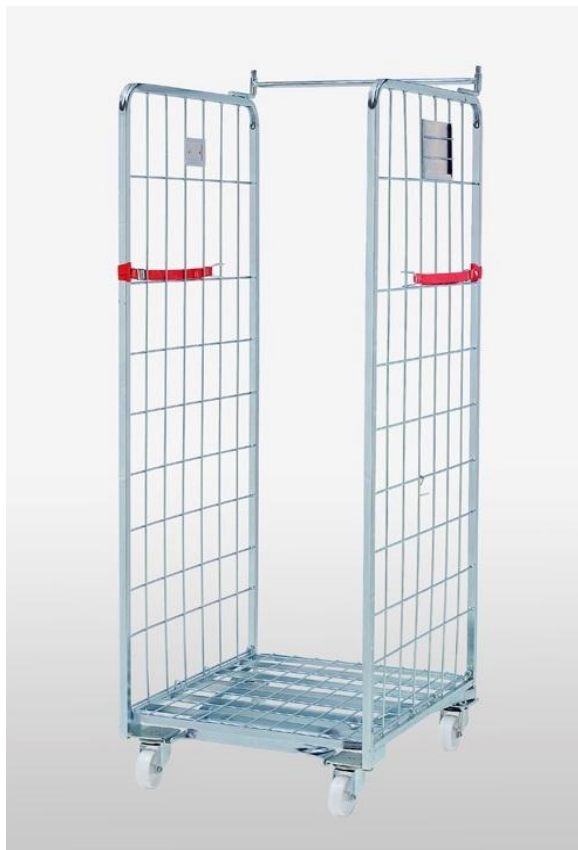

«V» Frame – складной рольбокс

Технические характеристики

| | |
|--------------------|--|
| Код | A/0519 |
| Внешние размеры | 700x800x1800 мм |
| Внутренние размеры | 640x800x1650мм |
| Размер сетки | 108x175 мм |
| Вес | 33 кг |
| Грузоподъёмность | 500 кг |
| Колёса | 2 фиксированных + 2 поворотных, Ø 125 мм, РА |
| Покрытие | Оцинкованное |